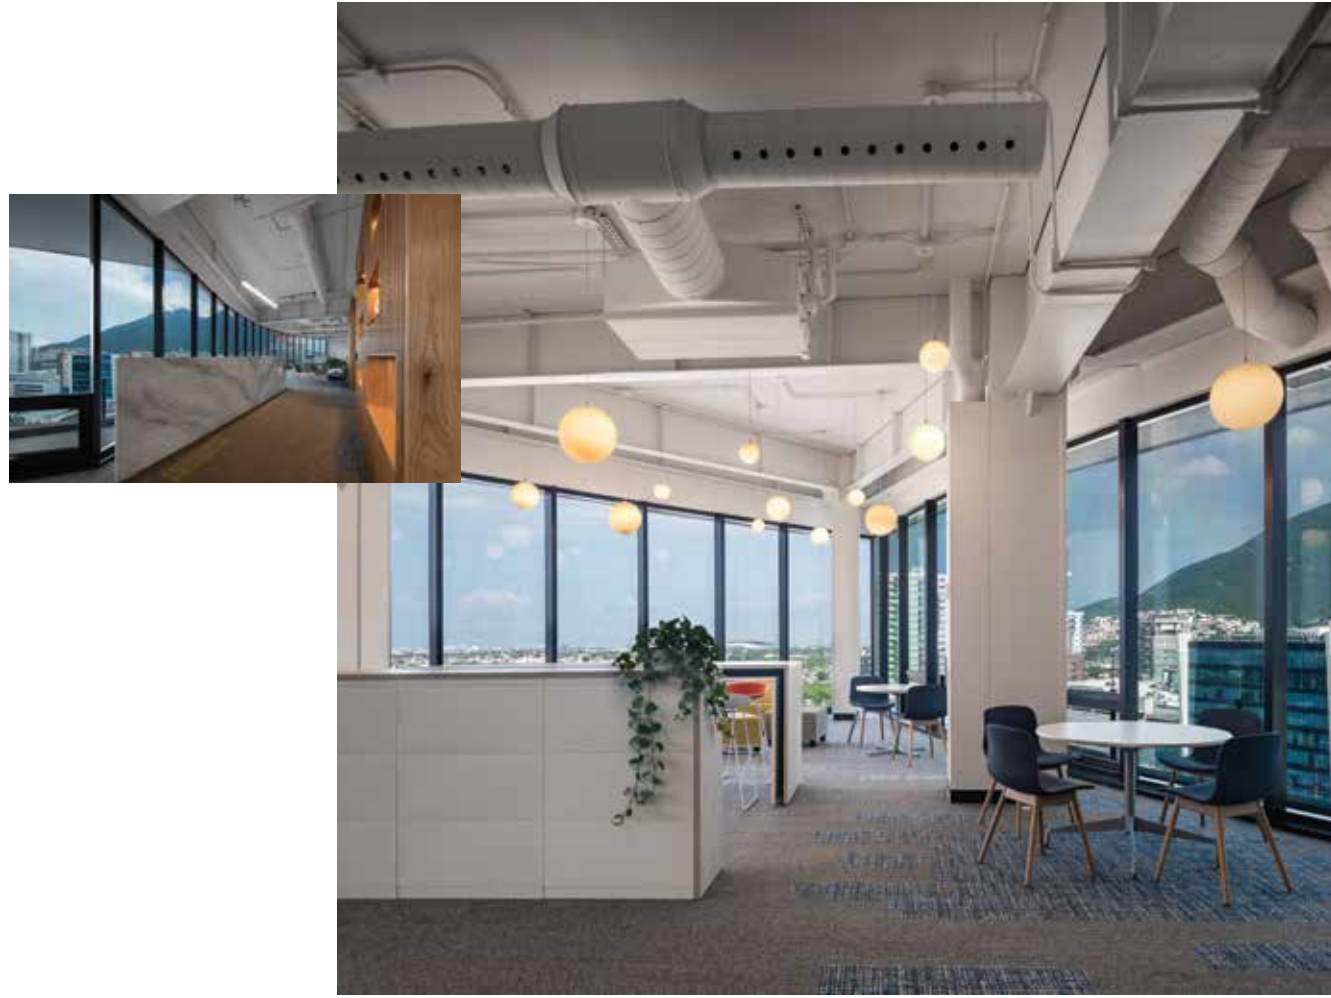

Diseño de iluminación para proyecto
COMERCIAL

Fotografías: This is Raw

Diseño de iluminación para proyecto de
GRAN ESCALA

P 34

P 35

#SOMOSLITE

#WHFTL

Tips de luz