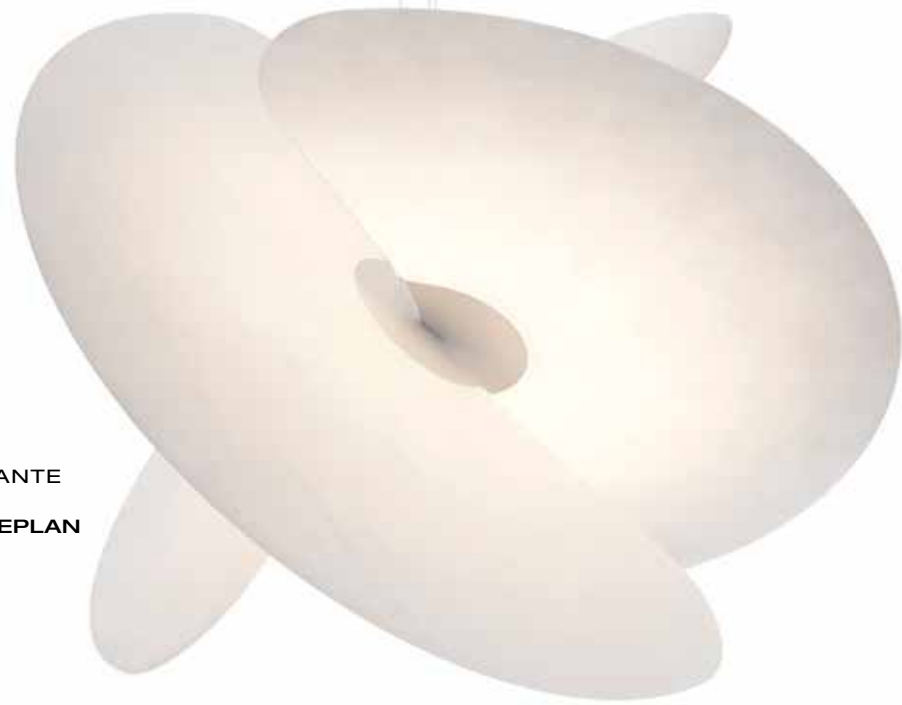

LÁMPARAS DE TECHO

LEVANTE
-
LUCEPLAN

#SOMOSLITE

ARTICHOKE
-
LOUIS POULSEN

APLOMB
-
FOSCARINI

PUFF
-
TOM DIXON

SKYGARDEN
-
FLOS

#WHFTL